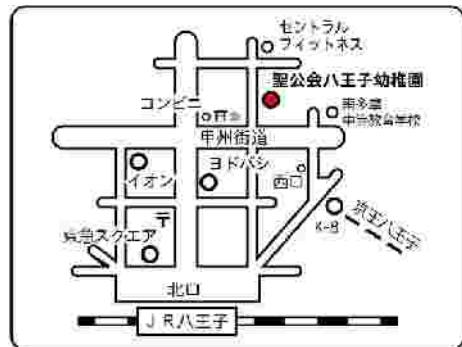

講師紹介 立教女学院短期大学幼児教育科卒業
元ヤマハ音楽教室システム講師

*** 日程 *** 4/28 5/19 6/16 7/14
 (2020年度) 9/8 10/13 11/24 12/15
 1/19 2/9 3/2
 ? いずれも火曜日

幼稚園のホールで、
ママやパパ、
じいじやばあばと
一緒にリズム遊びを
しませんか？

自転車、ベビーカーは可能ですが、駐車場はありません。

オムツ換え、授乳スペースもご用意しておりますのでお気軽にご参加下さい。

天候などで日程を変更する場合があります、HPでご確認下さい。

ホームページ
<http://www.hachiyo.net>

〒192-0065 八王子市新町 1-11
JR八王子駅 徒歩10分 / 京王八王子駅 徒歩5分