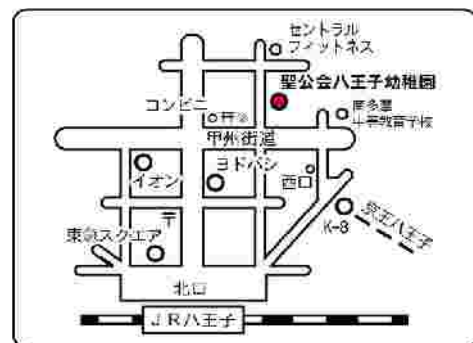

お好きな時間にお出掛け下さい。

自転車・ベビーカーは可能ですが、駐車場はありません。

園長による子育て相談を
行っております。
子育ての悩みなど、
お気軽にご相談下さい。

天候などで日程を変更する場合があります、HPでご確認下さい

ホームページ
<http://www.hachiyo.net>

〒192-0065 八王子市新町 1-11
JR八王子駅 徒歩10分 / 京王八王子駅 徒歩5分